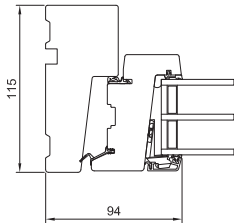

2 Horizontal section jamb